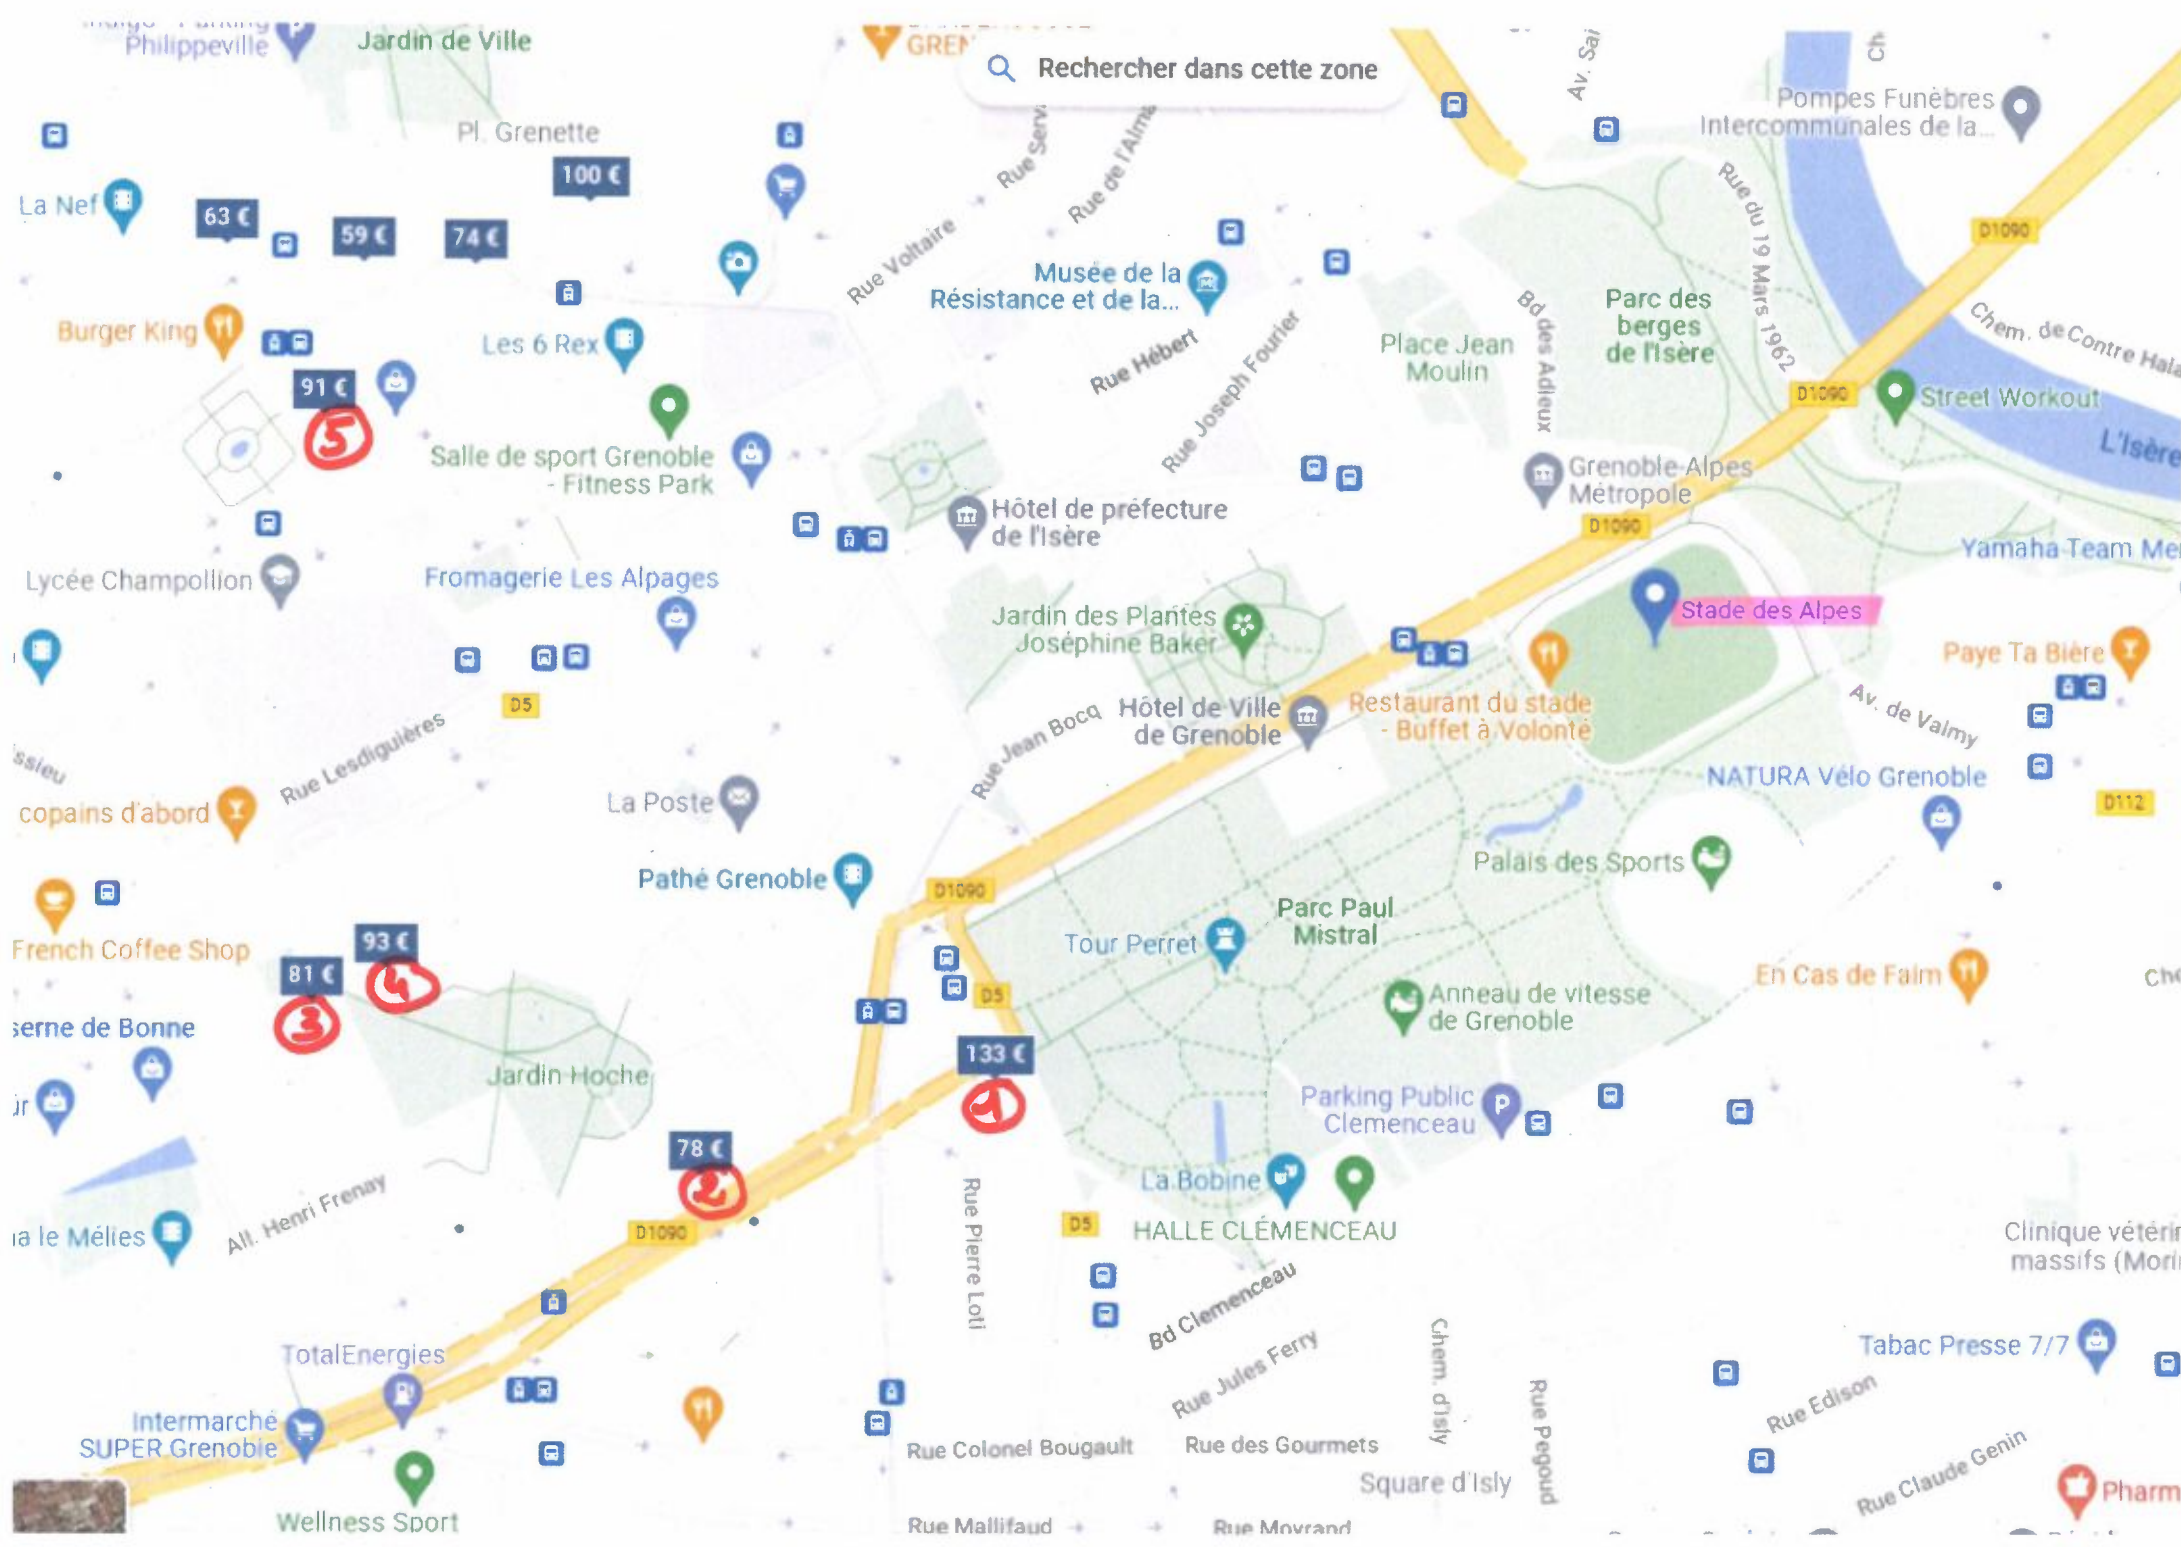

Hôtels à côté du Stade des Alpes

1 - Park Hôtel Grenoble - MGallery

10 Pl. Paul Mistral, 38000 Grenoble

https://all.accor.com/lien_externe.svlt?goto=fiche_hotel&code_hotel=9350&merchantid=seo-maps-FR-9350&sourceid=aw-cen&utm_medium=seo+maps&utm_source=google+Maps&utm_campaign=seo+maps&y_source=1_MTUzNjI5NTYtNzE1LWxvY2F0aW9uLndlYnNpdGU%3D

<https://www.hotel-angleterre-grenoble.com/fr>

Tél. : 0438884040

Rechercher dans cette zone

- Philippeville
- Jardin de Ville
- Pl. Grenette
- 100 €
- La Nef
- 63 €
- 59 €
- 74 €
- Burger King
- 91 €
- 5
- Les 6 Rex
- Salle de sport Grenoble - Fitness Park
- Musée de la Résistance et de la...
- Rue Hébert
- Rue Joseph Fourier
- Place Jean Moulin
- Parc des berges de l'Isère
- Street Workout
- Grenoble-Alpes Métropole
- D1090
- Chem. de Contre Hala
- L'Isère
- Yamaha-Team Mei
- Lycée Champollion
- Fromagerie Les Alpes
- Hôtel de préfecture de l'Isère
- Jardin des Plantes Joséphine Baker
- Stade des Alpes
- Restaurant du stade - Buffet à Volonté
- Paye Ta Bière
- Av. de Valmy
- NATURA Vélo Grenoble
- D112
- copains d'avant
- Rue Lesdiguières
- D5
- La Poste
- Pathé Grenoble
- D1090
- Hôtel de Ville de Grenoble
- Parc Paul Mistral
- Palais des Sports
- En Cas de Faim
- French Coffee Shop
- 81 €
- 93 €
- 3
- 4
- Tour Perret
- Parc Paul Mistral
- Anneau de vitesse de Grenoble
- Jardin Hoche
- Av. Henri Frenay
- D1090
- 133 €
- 5
- La Bobine
- Parking Public Clémenceau
- HALLE CLÉMENCEAU
- La Poste
- Rue Pierre Loti
- D5
- Intermarché SUPER Grenoble
- TotalEnergies
- Wellness Sport
- Rue Colonel Bogault
- Rue des Gourmets
- Square d'Isly
- Rue Jules Ferry
- Chem. d'Isly
- Rue Pegoud
- Clinique vétérinaire massifs (Mori)
- Tabac Presse 7/7
- Rue Edison
- Rue Claude Genin
- Pharm
- Rue Mallifaud
- Rue Mouvrand